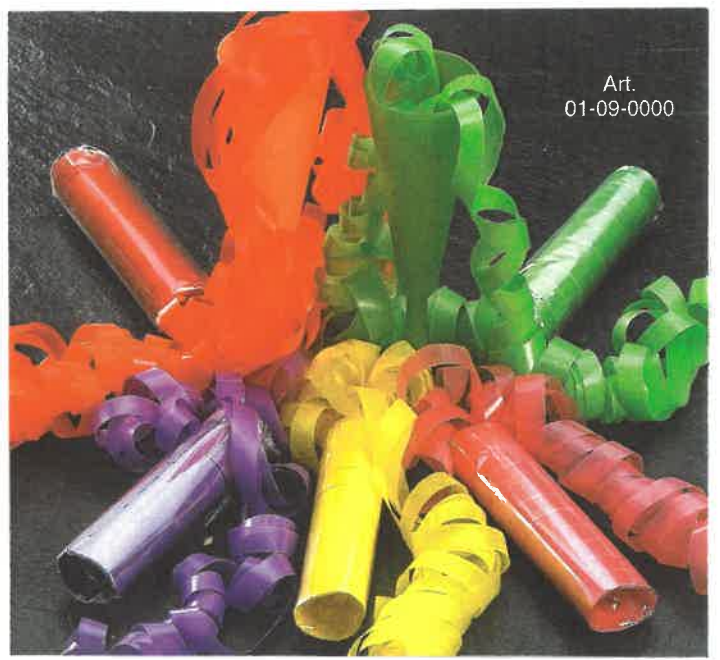

Art.
01-09-0000