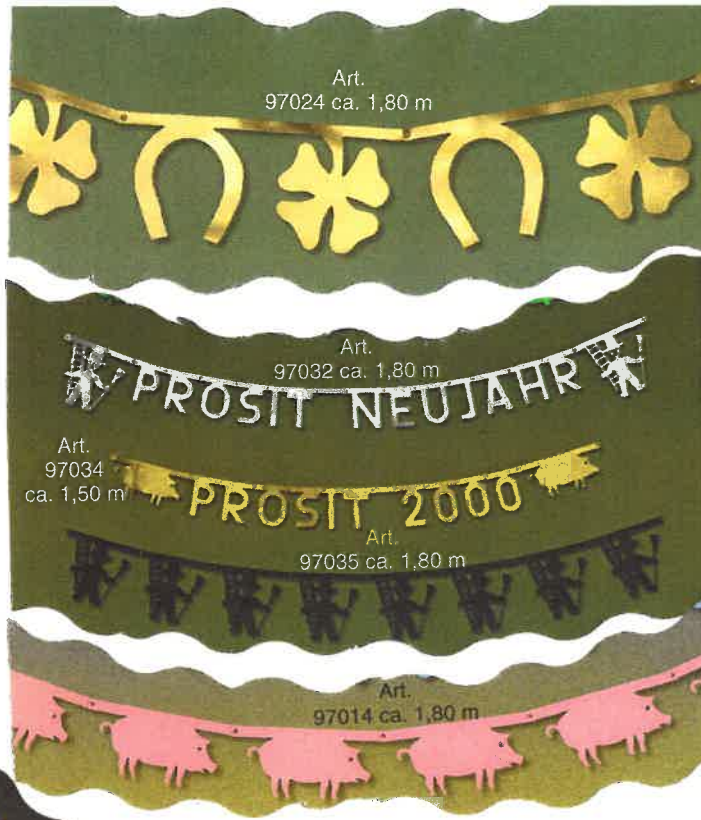

## Silvester

**Luftschlangen und Konfetti** aus Papier oder Folie : leuchtend bunt wie ein Feuerwerk !

Glücksmotiv-Konfetti

\* **Konfetti-Bälle** \* der kunterbunte Wurfspaß

**Tischdekorationen :**

verschiedene Streumotive, **HAPPY NEW YEAR,**

Glitzer-Spieße **Kleeblatt, Glücksschwein**

**Raumdekorationen :**

**Individuelle Motiv- und Spruchgirlanden wie**

**Prosit Neujahr , Prosit 2020, Happy New Year 2020**

**XXL Raumdeko HAPPY NEW YEAR**

**Wir beraten Sie gern !**

**MAYPA e.K. Inh. Claudia am Mihr**

**Fon : (02052) 95 39 0 \* Fax : (02052) 95 39 20**

**Maypa@t-online.de**

**www.maypa.com**

Art.  
07-03-0000

Art.  
02-01-0000  
10 mm

Art.  
02-02-0000  
16 mm

Glücksbringer - ein echtes Ponyhufeisen, gold, silber oder natur - eine schöne Geschenkidee