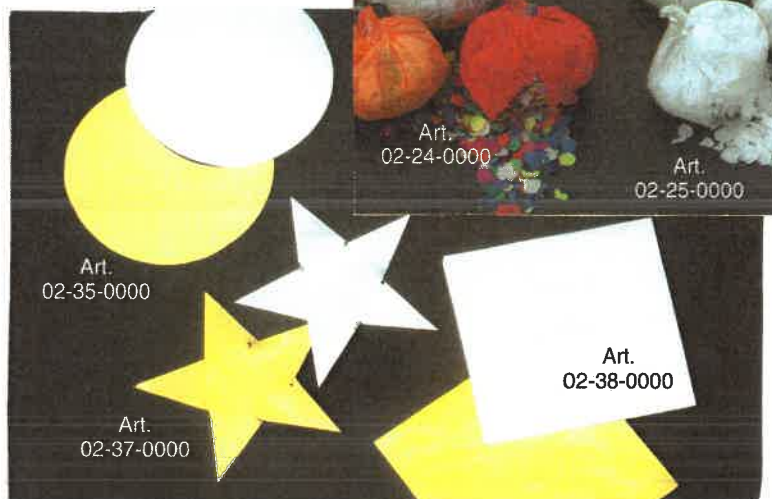

Art.
02-35-0000

Art.
02-37-0000

Art.
02-38-0000